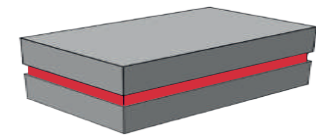

کد: TJ08-E

مدل: جعبه لپ تاپی
ابعاد: ۳۳×۲۳×۵

- مناسب ست ۳ تا ۵ تکه
- ارتفاع کوتاه

- رنگ و جنس دلخواه برای روکش قابل سفارش است

کد: TJ06-C

مدل: جعبه دو تکه
ابعاد: ۳۳×۲۷×۳٫۵

- مناسب ست ۳ تا ۵ تکه
- ارتفاع کوتاه

- رنگ و جنس دلخواه برای روکش قابل سفارش است

کد: TJ11-A

مدل: جعبه دو تکه
ابعاد: ۲۹×۲۵×۴

- مناسب ست ۲ تا ۳ تکه
- ارتفاع کوتاه

- رنگ و جنس دلخواه برای روکش قابل سفارش است

کد: TJ10-A

مدل: جعبه دو تکه
ابعاد: ۳۳×۱۵×۱۰

- مناسب ست ۲ تا ۳ تکه
- ارتفاع بلند
- سایز خاص

- رنگ و جنس دلخواه برای روکش قابل سفارش است

کد: TJ09-B

مدل: جعبه سه تکه
ابعاد: ۳۰×۲۴×۵

- مناسب ست ۲ تا ۳ تکه
- ارتفاع متوسط
- اقتصادی

- رنگ و جنس دلخواه برای روکش قابل سفارش است