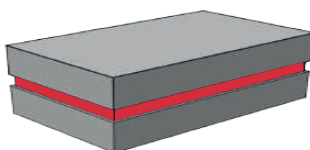

کد: TJ03-B

مدل: جعبه سه تکه
ابعاد: ۴۰×۳۰×۸,۵

- مناسب ست ۳ تا ۷ تکه
- ارتفاع بلند

- رنگ و جنس دلخواه برای روکش قابل سفارش است

کد: TJ05-A

مدل: جعبه دو تکه
ابعاد: ۳۵×۲۷×۵

- مناسب ست ۳ تا ۷ تکه
- ارتفاع متوسط

- رنگ و جنس دلخواه برای روکش قابل سفارش است

کد: TJ06-B

مدل: جعبه سه تکه
ابعاد: ۳۳×۲۷×۹

- مناسب ست ۳ تا ۷ تکه
- ارتفاع بلند

- رنگ و جنس دلخواه برای روکش قابل سفارش است

کد: TJ05-B

مدل: جعبه سه تکه
ابعاد: ۳۵×۲۷×۸

- مناسب ست ۳ تا ۷ تکه
- ارتفاع متوسط

- رنگ و جنس دلخواه برای روکش قابل سفارش است

کد: TJ06-D

مدل: جعبه سه تکه
ابعاد: ۳۳×۲۷×۵

- مناسب ست ۳ تا ۵ تکه
- ارتفاع متوسط

- رنگ و جنس دلخواه برای روکش قابل سفارش است

کد: TJ06-A

مدل: جعبه دو تکه
ابعاد: ۳۳×۲۷×۸,۵

- مناسب ست ۳ تا ۵ تکه
- ارتفاع متوسط

- رنگ و جنس دلخواه برای روکش قابل سفارش است